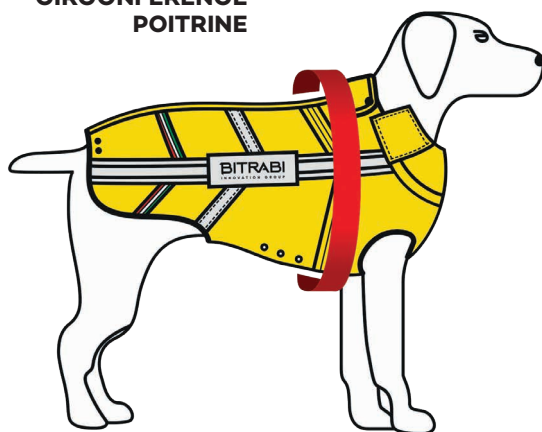

GILET DE CHASSE SICUR DOG EN K-STRONG

LE GILET TECHNIQUE POUR LA PROTECTION DE VOTRE CHIEN

LIVRÉ AVEC PROTECTION FEMELLE ET RALLONGE

DÉTAILS - DU PRODUIT

- Très protecteur
- K-strong haute visibilité
- Confortabl
- Unisex
- Charnières de fermeture de la plus haute qualité
- 9 tailles
- Il est réalisé en deux couleurs : une partie K-STRONG orange haute visibilité et l'autre K-STRONG jaune haute visibilité afin de pouvoir reconnaître facilement et immédiatement la direction du chien.
- Entièrement fabriqué en Italie

CIRCONFÉRENCE POITRINE

GUIDE DES TAILLES

TAGLIE	Ø PETTO
2XS	37/40 cm
XS	41/45 cm
S	46/49 cm
M	50/55 cm
L	56/60 cm
XL	61/65 cm
2XL	66/70 cm
3XL	71/75 cm
4XL	76/80 cm