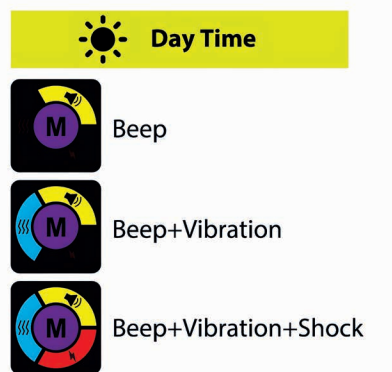

Le localisateur HYBRID ENCI BTB6000 est fabriqué avec des plastiques de la plus haute qualité, ce qui le rend très résistant aux chocs ainsi qu'à l'eau.

Disponible séparément pour l'application de la poche pratique ENCI BTB6000 HYBRID à attacher directement au collier du chien, ou au collier déjà équipé de poche intégrée.

LE COLLIER ANTI-ABOIEMENT

NOUVEAUTÉ

LE COLLIER ANTI-ABOIEMENT

Le collier anti-aboiement intelligent révolutionnaire de la ligne de formation BITRABI, grâce à la nouvelle technologie dont il est équipé, est fiable, simple, compact, robuste et avec une très longue autonomie jusqu'à 30 jours.

Grâce à l'écran couleur pratique, les réglages peuvent être effectués très facilement, car les fonctions sont bien illustrées par des icônes de couleur claires.

Le collier anti-aboiement BITRABI est capable d'éduquer très efficacement le chien à ne pas le déranger par des aboiements continus et injustifiés. En effet, grâce à un algorithme logiciel complexe et innovant, il intervient automatiquement et avec différents modes automatiques et ciblés en fonction du comportement et de la réaction du chien, en envoyant précisément un son fort et gênant et/ou une vibration et/ou un stimulus*, basé sur le mode réglé. Il est également possible de sélectionner 5 niveaux de sensibilité en fonction du ton et de l'intensité des aboiements de chaque chien. Le collier anti-aboiement BITRABI est également résistant à l'eau